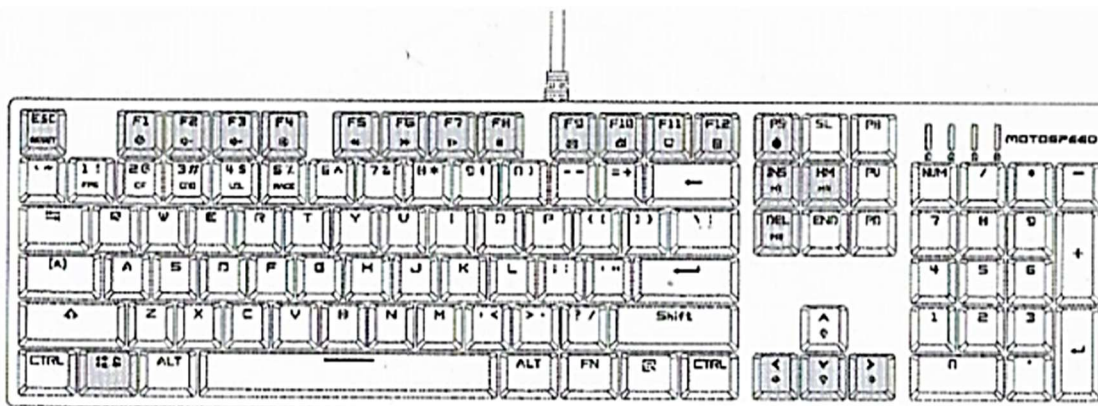

Klávesnice MOTOSPEED CK108

Uživatelská příručka

Čeština

Hlavní parametry

Životnost kláves: 50 milionů stisknutí

Napětí: +5V (+-5%)

Maximální proud: 500 mA

Rozměry: 437 × 128 × 36 mm